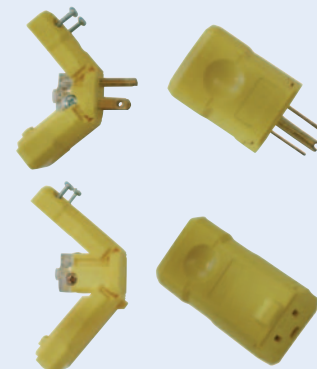

- **52496**
  Male
- **52497**
  Female