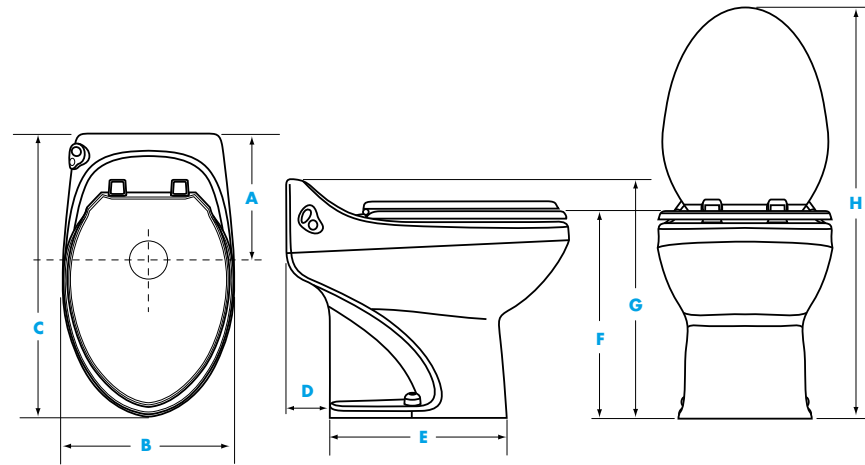

Tecma® Silence Plus 2G Models

SILENCE PLUS 2G HIGH PROFILE

Height Lid Down	18.1 in/46.0 cm
Width Overall	14.6 in/37.0 cm
Depth Overall	16.9 in/43.0 cm

SILENCE PLUS 2G LOW PROFILE

Height Lid Down	14.2 in/36.0 cm
Width Overall	14.6 in/37.0 cm
Depth Overall	16.9 in/43.0 cm

Tecma® Easy Fit Premium Plus

DIMENSIONS

	High Profile	Low Profile
A	12" : 30.5 cm	12" : 30.5 cm
B	14-13/32" : 36.5 cm	14-13/32" : 36.5 cm
C	18-45/64" : 47.5 cm	18-45/64" : 47.5 cm
D	3-1/2" : 9 cm	3-1/2" : 9 cm
E	8-29/32" : 22.5 cm	8-29/32" : 22.5 cm
F	16-19/32" : 42 cm	13-1/2" : 34.1 cm
G	17-13/32" : 44.2 cm	14-19/64" : 36.3 cm
H	30-13/64" : 76.6 cm	27" : 68.7 cm

Aria® Deluxe II

DIMENSIONS	
High Profile	Low Profile
A 11" : 27.9 cm	11" : 27.9 cm
B 14-3/4" : 37.5 cm	14-3/4" : 37.5 cm
C 24-7/16" : 62.1 cm	24-7/16" : 62.1 cm
D 3" : 7.6 cm	3-1/2" : 9 cm
E 15" : 38.1 cm	15" : 38.1 cm
F 17-1/2" : 44.5 cm	13-9/16" : 34.4 cm
G 20-9/16" : 52.2 cm	16-3/4" : 42.5 cm
H 36" : 91.4 cm	30-1/8" : 76.5 cm

Aqua-Magic® Style Plus

DIMENSIONS	
High Profile	Low Profile
A 11" : 27.9 cm	11" : 27.9 cm
B 16" : 40.6 cm	16" : 40.6 cm
C 21-13/16" : 55.4 cm	21-13/16" : 55.4 cm
D 14-11/16" : 37.3 cm	14-11/16" : 37.3 cm
E 17-1/2" : 44.5 cm	12-15/16" : 32.8 cm
F 20" : 50.8 cm	15" : 38.1 cm
G 33-1/2" : 85 cm	28" : 71.1 cm