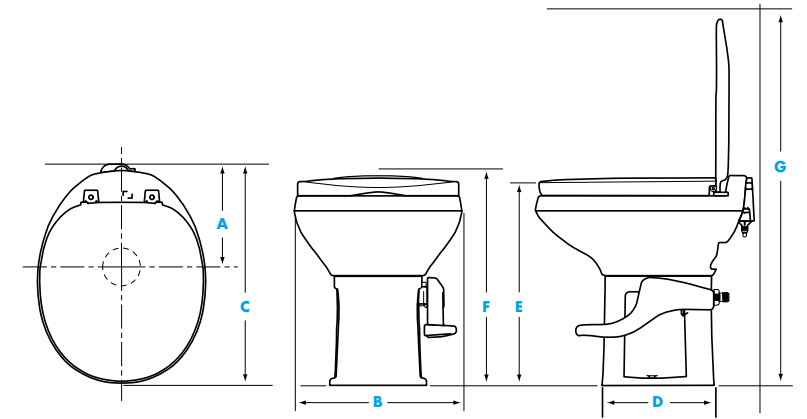

Aqua-Magic® Residence

DIMENSIONS	
High Profile	Low Profile
A 9-1/2" : 24.1 cm	9-1/2" : 24.1 cm
B 15-1/4" : 38.6 cm	15-1/4" : 38.6 cm
C 19-3/4" : 50.4 cm	19-3/4" : 50.4 cm
D 10-1/8" : 25.7 cm	10-1/8" : 25.7 cm
E 18" : 45.7 cm	12-1/2" : 31.7 cm
F 19-1/2" : 49.1 cm	13-3/4" : 35.1 cm
G 34-1/4" : 87.1 cm	28-3/4" : 73.1 cm