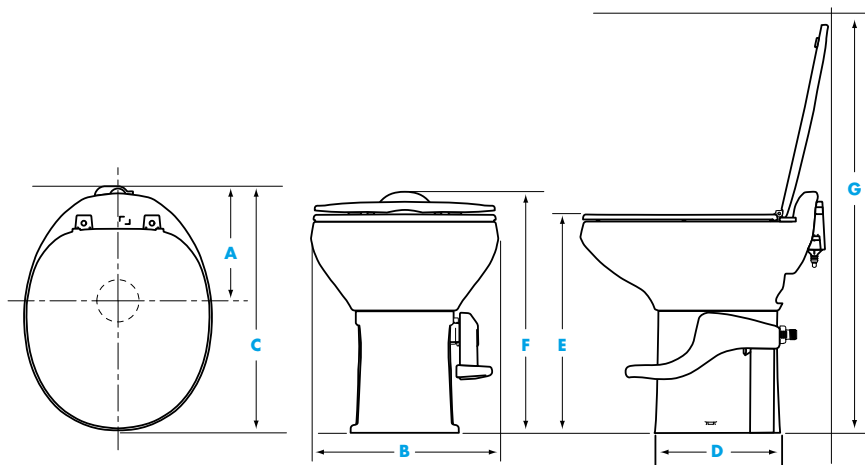

Aria® Deluxe II

DIMENSIONS	
High Profile	Low Profile
A 11" : 27.9 cm	11" : 27.9 cm
B 14-3/4" : 37.5 cm	14-3/4" : 37.5 cm
C 24-7/16" : 62.1 cm	24-7/16" : 62.1 cm
D 3" : 7.6 cm	3-1/2" : 9 cm
E 15" : 38.1 cm	15" : 38.1 cm
F 17-1/2" : 44.5 cm	13-9/16" : 34.4 cm
G 20-9/16" : 52.2 cm	16-3/4" : 42.5 cm
H 36" : 91.4 cm	30-1/8" : 76.5 cm

Aqua-Magic® Style Plus

DIMENSIONS	
High Profile	Low Profile
A 11" : 27.9 cm	11" : 27.9 cm
B 16" : 40.6 cm	16" : 40.6 cm
C 21-13/16" : 55.4 cm	21-13/16" : 55.4 cm
D 14-11/16" : 37.3 cm	14-11/16" : 37.3 cm
E 17-1/2" : 44.5 cm	12-15/16" : 32.8 cm
F 20" : 50.8 cm	15" : 38.1 cm
G 33-1/2" : 85 cm	28" : 71.1 cm

Aqua-Magic® Style II

DIMENSIONS	
High Profile	Low Profile
A 9-1/2" : 24.1 cm	9-1/2" : 24.1 cm
B 15" : 38.1 cm	15" : 38.1 cm
C 20" : 50.8 cm	20" : 50.8 cm
D 10-1/8" : 25.7 cm	10-1/8" : 25.7 cm
E 17-7/8" : 45.4 cm	12-1/8" : 30.8 cm
F 19-1/2" : 49.5 cm	14" : 35.6 cm
G 33-15/16" : 86.1 cm	28-7/16" : 72.2 cm