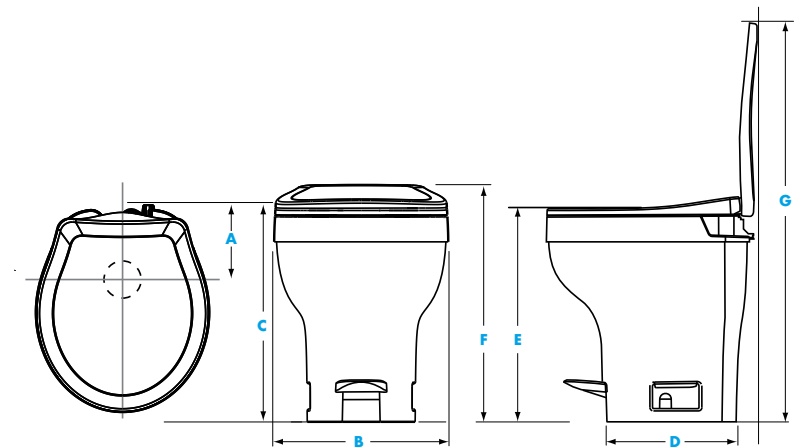

Aqua-Magic® Style Plus

DIMENSIONS	
High Profile	Low Profile
A 11" : 27.9 cm	11" : 27.9 cm
B 16" : 40.6 cm	16" : 40.6 cm
C 21-13/16" : 55.4 cm	21-13/16" : 55.4 cm
D 14-11/16" : 37.3 cm	14-11/16" : 37.3 cm
E 17-1/2" : 44.5 cm	12-15/16" : 32.8 cm
F 20" : 50.8 cm	15" : 38.1 cm
G 33-1/2" : 85 cm	28" : 71.1 cm

Aqua-Magic® Style II

DIMENSIONS	
High Profile	Low Profile
A 9-1/2" : 24.1 cm	9-1/2" : 24.1 cm
B 15" : 38.1 cm	15" : 38.1 cm
C 20" : 50.8 cm	20" : 50.8 cm
D 10-1/8" : 25.7 cm	10-1/8" : 25.7 cm
E 17-7/8" : 45.4 cm	12-1/8" : 30.8 cm
F 19-1/2" : 49.5 cm	14" : 35.6 cm
G 33-15/16" : 86.1 cm	28-7/16" : 72.2 cm

Aqua-Magic® Residence

DIMENSIONS	
High Profile	Low Profile
A 9-1/2" : 24.1 cm	9-1/2" : 24.1 cm
B 15-1/4" : 38.6 cm	15-1/4" : 38.6 cm
C 19-3/4" : 50.4 cm	19-3/4" : 50.4 cm
D 10-1/8" : 25.7 cm	10-1/8" : 25.7 cm
E 18" : 45.7 cm	12-1/2" : 31.7 cm
F 19-1/2" : 49.1 cm	13-3/4" : 35.1 cm
G 34-1/4" : 87.1 cm	28-3/4" : 73.1 cm

Aqua-Magic® VI

DIMENSIONS	
High Profile	Low Profile
A 7-5/8" : 19.3 cm	7-5/8" : 19.3 cm
B 15" : 38.02 cm	15" : 38.02 cm
C 17-7/8" : 45.32 cm	17-7/8" : 45.32 cm
D 12-5/8" : 32 cm	12-5/8" : 32 cm
E 17-3/4" : 45.1 cm	13 57/64" : 35.3 cm
F 20-3/8" : 51.8 cm	15-3/4" : 40.07 cm
G 34-1/4" : 87 cm	29-5/8" : 75.3 cm