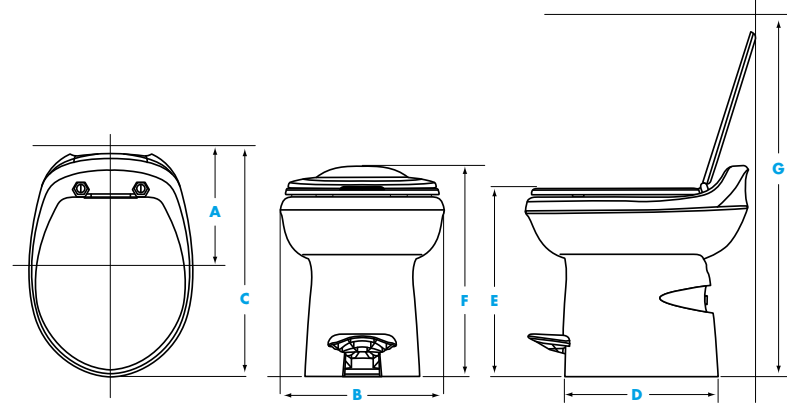

Tecma® Silence Plus 2G Models

SILENCE PLUS 2G HIGH PROFILE

Height Lid Down	18.1 in/46.0 cm
Width Overall	14.6 in/37.0 cm
Depth Overall	16.9 in/43.0 cm

SILENCE PLUS 2G LOW PROFILE

Height Lid Down	14.2 in/36.0 cm
Width Overall	14.6 in/37.0 cm
Depth Overall	16.9 in/43.0 cm

Tecma® Easy Fit Premium Plus

DIMENSIONS

	High Profile	Low Profile
A	12" : 30.5 cm	12" : 30.5 cm
B	14-13/32" : 36.5 cm	14-13/32" : 36.5 cm
C	18-45/64" : 47.5 cm	18-45/64" : 47.5 cm
D	3-1/2" : 9 cm	3-1/2" : 9 cm
E	8-29/32" : 22.5 cm	8-29/32" : 22.5 cm
F	16-19/32" : 42 cm	13-1/2" : 34.1 cm
G	17-13/32" : 44.2 cm	14-19/64" : 36.3 cm
H	30-13/64" : 76.6 cm	27" : 68.7 cm

Aria® Deluxe II

DIMENSIONS	
High Profile	Low Profile
A 11" : 27.9 cm	11" : 27.9 cm
B 14-3/4" : 37.5 cm	14-3/4" : 37.5 cm
C 24-7/16" : 62.1 cm	24-7/16" : 62.1 cm
D 3" : 7.6 cm	3-1/2" : 9 cm
E 15" : 38.1 cm	15" : 38.1 cm
F 17-1/2" : 44.5 cm	13-9/16" : 34.4 cm
G 20-9/16" : 52.2 cm	16-3/4" : 42.5 cm
H 36" : 91.4 cm	30-1/8" : 76.5 cm

Aqua-Magic® Style Plus

DIMENSIONS	
High Profile	Low Profile
A 11" : 27.9 cm	11" : 27.9 cm
B 16" : 40.6 cm	16" : 40.6 cm
C 21-13/16" : 55.4 cm	21-13/16" : 55.4 cm
D 14-11/16" : 37.3 cm	14-11/16" : 37.3 cm
E 17-1/2" : 44.5 cm	12-15/16" : 32.8 cm
F 20" : 50.8 cm	15" : 38.1 cm
G 33-1/2" : 85 cm	28" : 71.1 cm