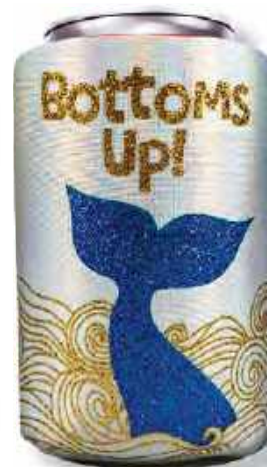

# Can Coolers

NEW

17084

17074

NEW

17099

17085

17086