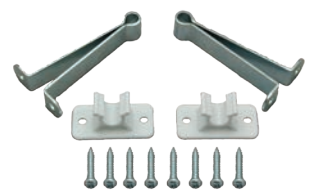

- 013-147** 2-5/8" Door Holdback
- 013-104** 3" Door Holdback

Metal Door Holdback 2 Sets w/Screws

- 013-246**
- 3" Metal Door Holdback
Zinc

1 Piece Nylon Bumper

- 1-1/4" Nylon Bumper
- 013-090** Colonial White
- 013-090-W** White
- 2-7/8" Nylon Bumper
- 013-091** Colonial White
- 013-091-W** White
- 013-091-BL** Black