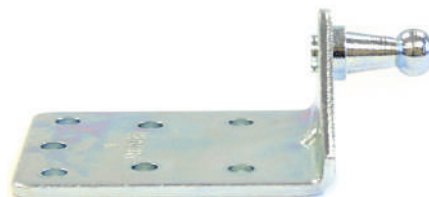

010-078
Flat Shaped
10mm Ball Stud
(1/Ctn)
010-078-2
(2/Ctn)